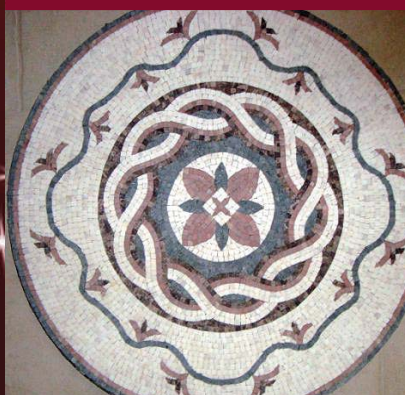

DAS BESONDERES GESCHENK FÜR SIE.. ..& IHN!

Die Schatztruhe
mit exquisitem
Käuferlebnis

Säulen
Kerzen-
ständer
Spiegel
Skulpturen
Klein-
möbel
Tücher
Weihnachts-
geschenke
Schmuck
und, und....

Geschenke
Mosaik
Vasen
Zimmer-
brunnen
Kristalluster
Ölbilder
Figuren
Lampen
Dekorationen
Gläser
und, und....